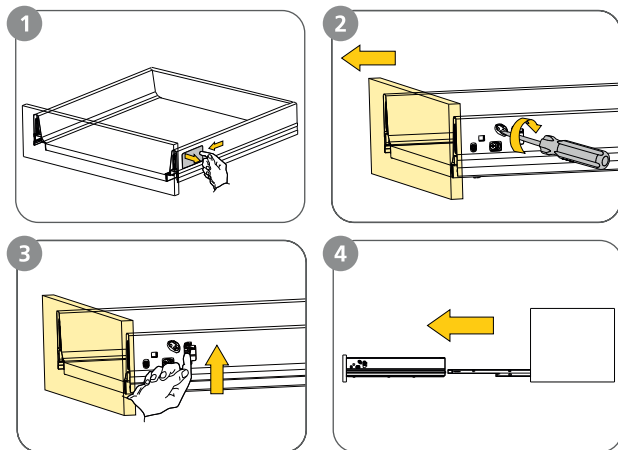

Demontering låda