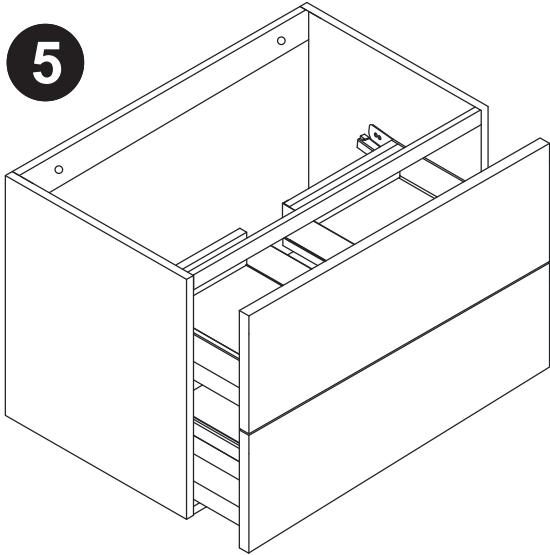

Justering låda

5