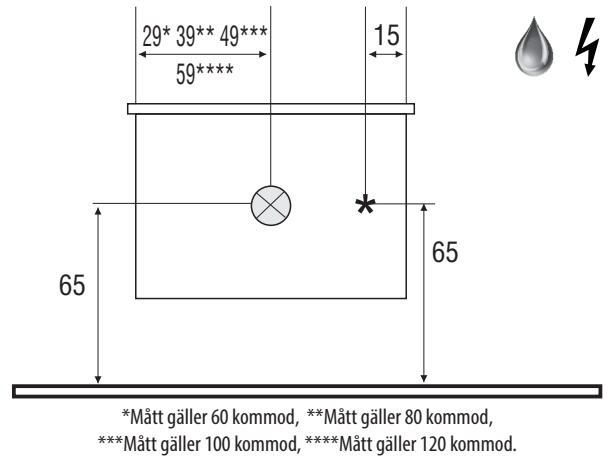

SLIM

120 100 80 60

Måttanvisning

8x

2x

4x

4x

87

7

Installationsmått Slim 60, 80, 100, 120 Kortling / El / Avlopp

Mått gäller med tvättställ Victoria/Glashandfat.

För pålligande sänk alla mått med porslinets höjd.

Crystal 52/45 -12cm

Crystal 47/40 -17cm

Diamante/Zero -18cm

Toppskiva

Natursten sänk med 2cm

Kvarts sänk med 1,2 cm

SPEGEL LUNA

60 80 100 120

Måttanvisning

60

80

100

120

Samtliga speglar har djup 4 cm och höjd 71 cm.

2x

2x

190cm

1

2