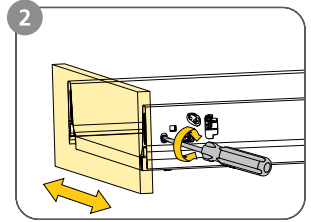

1

2

Demontering låda

3

4

Justering låda

5

6

7

Installationsmått Slim 60, 80, 100, 120 Kortling / El / Avlopp

Mått gäller med tvättställ Victoria/Glashandfat.

För pålligande sänk alla mått med porslinets höjd.

Crystal 52/45 -12cm

Crystal 47/40 -17cm

Diamante/Zero -18cm