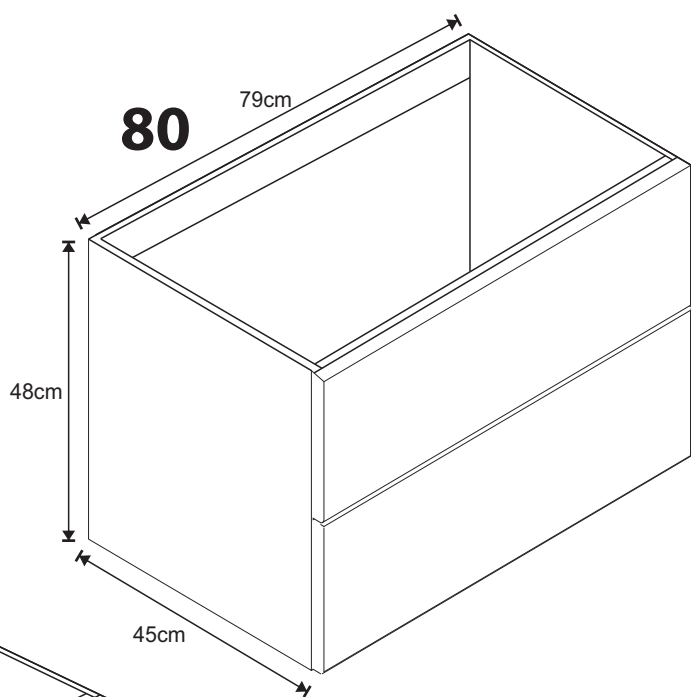

SLIM

120 100 80 60

Måttanvisning

8x

2x

4x

4x

87

7

Installationsmått Slim 60, 80, 100, 120 Kortling / El / Avlopp

Mått gäller med tvättställ Victoria/Glashandfat.

För pålligande sänk alla mått med porslinets höjd.

Crystal 52/45 -12cm

Crystal 47/40 -17cm

Diamante/Zero -18cm

100

120

Samtliga speglar har djup 4 cm och höjd 71 cm.

2x

2x

190cm

1

2