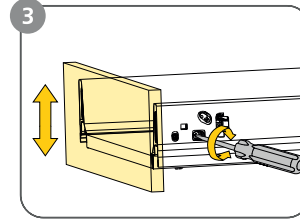

1

2

Demontering låda

3

4

Justering låda

5

6

7

Installationsmått Slim 60, 80, 100, 120 Kortling / El / Avlopp

Mått gäller med tvättställ Victoria/Glashandfat.

För pålligande sänk alla mått med porslinets höjd.

Crystal 52/45 -12cm

Crystal 47/40 -17cm

Diamante/Zero -18cm