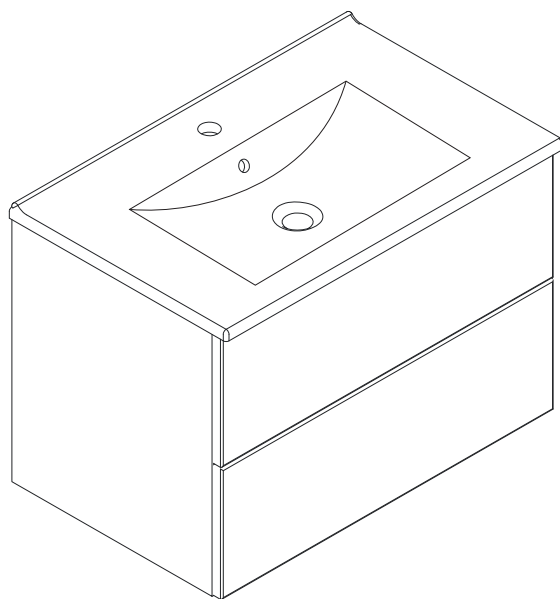

SLIM

120 100 80 60

Måttanvisning

8x

2x

4x

4x

87

7

Installationsmått Slim 60, 80, 100, 120 Kortling / El / Avlopp

Mått gäller med tvättställ Victoria/Glashandfat.

För pålligande sänk alla mått med porslinets höjd.

Crystal 52/45 -12cm

Crystal 47/40 -17cm

Diamante/Zero -18cm