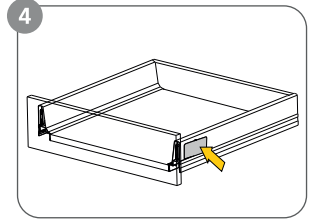

Justering låda

5