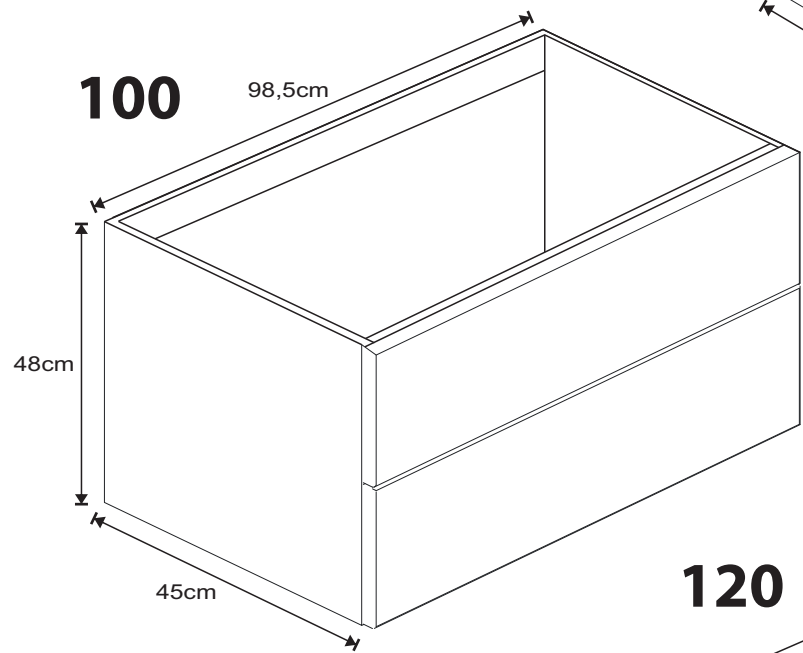

SLIM

120 100 80 60

Måttanvisning

8x

2x

4x

4x

87

7

Installationsmått Slim 60, 80, 100, 120 Kortling / El / Avlopp

Mått gäller med tvättställ Victoria/Glashandfat.

För pålligande sänk alla mått med porslinets höjd.

Crystal 52/45 -12cm

Crystal 47/40 -17cm

Diamante/Zero -18cm

100

120

Samtliga speglar har djup 4 cm och höjd 71 cm.

2x

2x

190cm

1

2