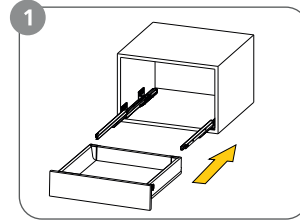

Justering låda

5