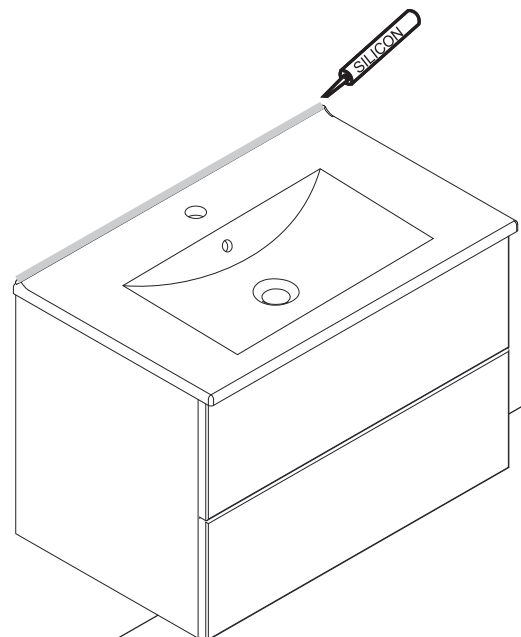

7

Installationsmått Slim 60, 80, 100, 120 Kortling / El / Avlopp

Mått gäller med tvättställ Victoria/Glashandfat.

För pålligande sänk alla mått med porslinets höjd.

Crystal 52/45 -12cm

Crystal 47/40 -17cm

Diamante/Zero -18cm