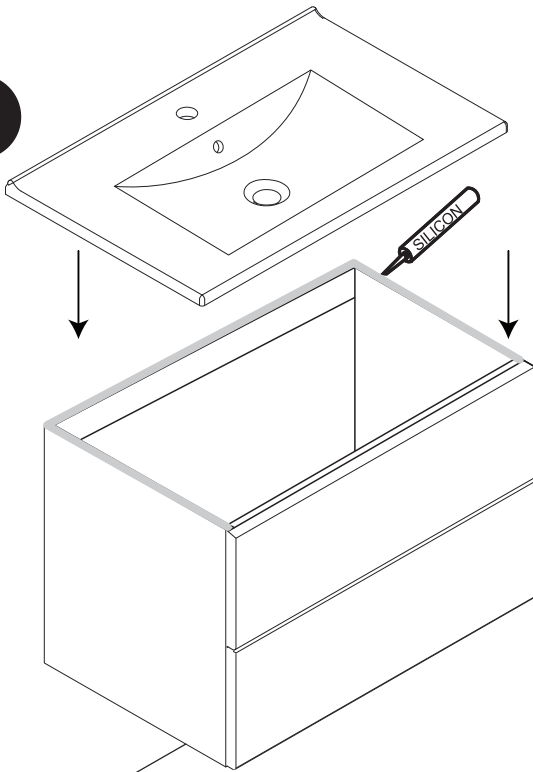

7

Installationsmått Slim 60, 80, 100, 120 Kortling / El / Avlopp

Mått gäller med tvättställ Victoria/Glashandfat.

För pålligande sänk alla mått med porslinets höjd.

Crystal 52/45 -12cm

Crystal 47/40 -17cm

Diamante/Zero -18cm