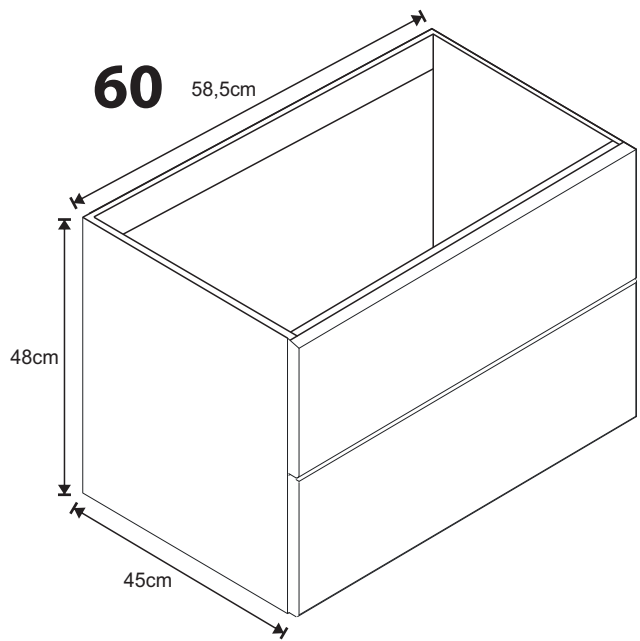

SLIM

120 100 80 60

Måttanvisning

8x

2x

4x

4x

87

7

Installationsmått Slim 60, 80, 100, 120 Kortling / El / Avlopp

Mått gäller med tvättställ Victoria/Glashandfat.

För pålligande sänk alla mått med porslinets höjd.

Crystal 52/45 -12cm

Crystal 47/40 -17cm

Diamante/Zero -18cm

100

120

Samtliga speglar har djup 4 cm och höjd 71 cm.

2x

2x

190cm

1

2