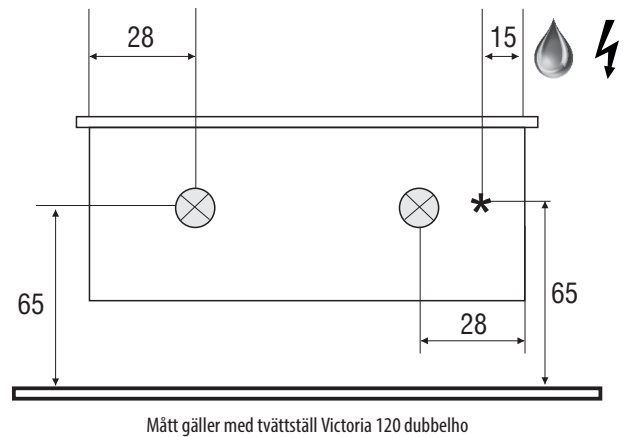

Mått gäller med tvättställ Victoria/Glashandfat.

För pålligande sänk alla mått med porslinets höjd.

Crystal 52/45 -12cm

Crystal 47/40 -17cm

Diamante/Zero -18cm

Toppskiva

Natursten sänk med 2cm

Kvarts sänk med 1,2 cm