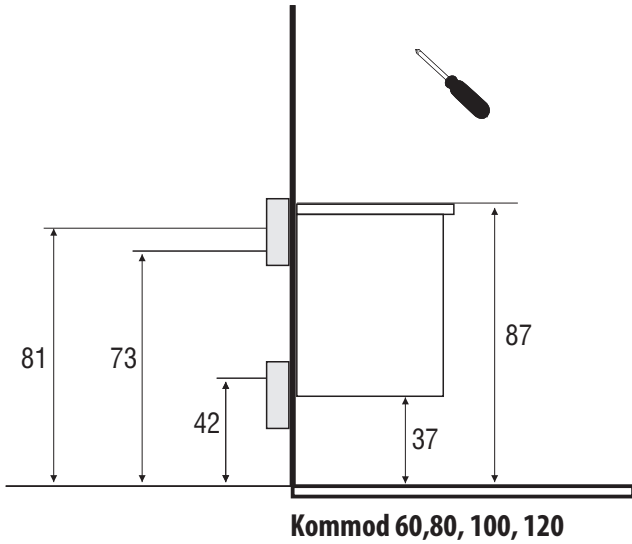

SLIM

120 100 80 60

Måttanvisning

8x

2x

4x

4x

87

7

Installationsmått Slim 60, 80, 100, 120 Kortling / El / Avlopp

Mått gäller med tvättställ Victoria/Glashandfat.

För pålligande sänk alla mått med porslinets höjd.

Crystal 52/45 -12cm

Crystal 47/40 -17cm

Diamante/Zero -18cm

Toppskiva

Natursten sänk med 2cm

Kvarts sänk med 1,2 cm

SPEGEL LUNA

60 80 100 120

Måttanvisning

60

80

100

120

Samtliga speglar har djup 4 cm och höjd 71 cm.

2x

2x

190cm

1

2