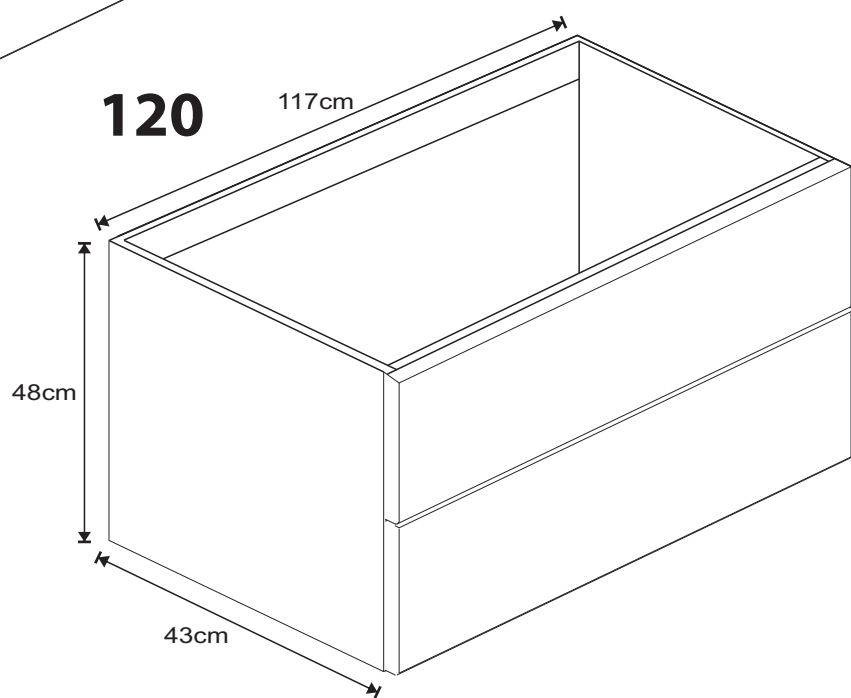

SLIM

120 100 80 60

Måttanvisning

8x

2x

4x

4x

87

7

Installationsmått Slim 60, 80, 100, 120 Kortling / El / Avlopp

Mått gäller med tvättställ Victoria/Glashandfat.

För pålligande sänk alla mått med porslinets höjd.

Crystal 52/45 -12cm

Crystal 47/40 -17cm

Diamante/Zero -18cm

100

120

Samtliga speglar har djup 4 cm och höjd 71 cm.

2x

2x

190cm

1

2