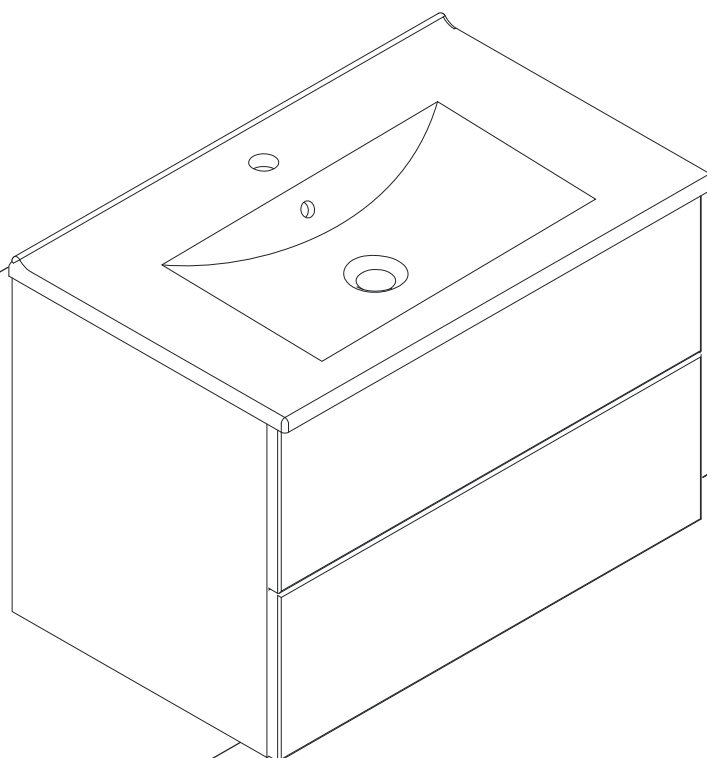

SLIM

120 100 80 60

Måttanvisning

8x

2x

4x

4x

87